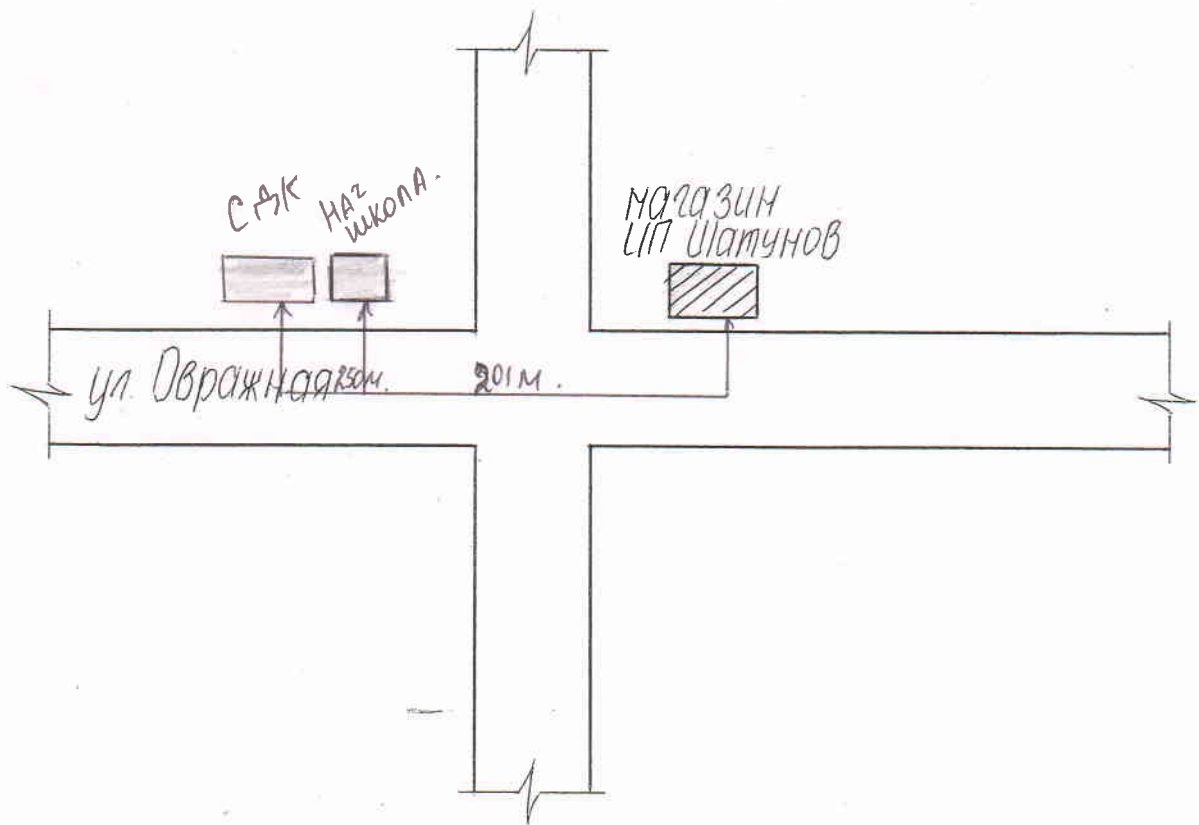

Схема расположения магазинов в с. Старая Хурада Алькеевского муниципального района РТ